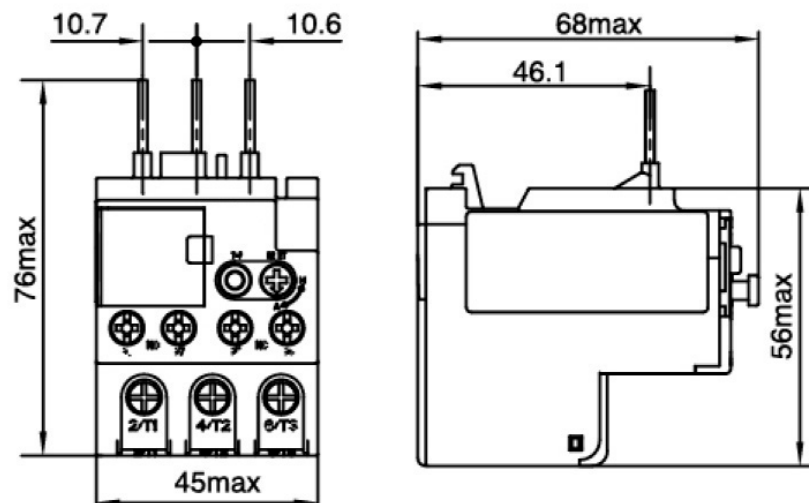

Реле тепловой перегрузки серии TGR1

8 Габаритные и монтажные размеры

| Внешний вид аксессуара | Наименование | Назначение |
|--|--------------|---|
|  | FZ1-18 | Отдельный монтаж с TGR1-18 |
|  | FZ1-38 | Отдельный монтаж с TGR1-38 |
|  | FZ1-95 | Отдельный монтаж с TGR1-95, TGR1-100 |

9 Габаритные и монтажные размеры

Рис. 1 Прямой монтаж TGR1-18